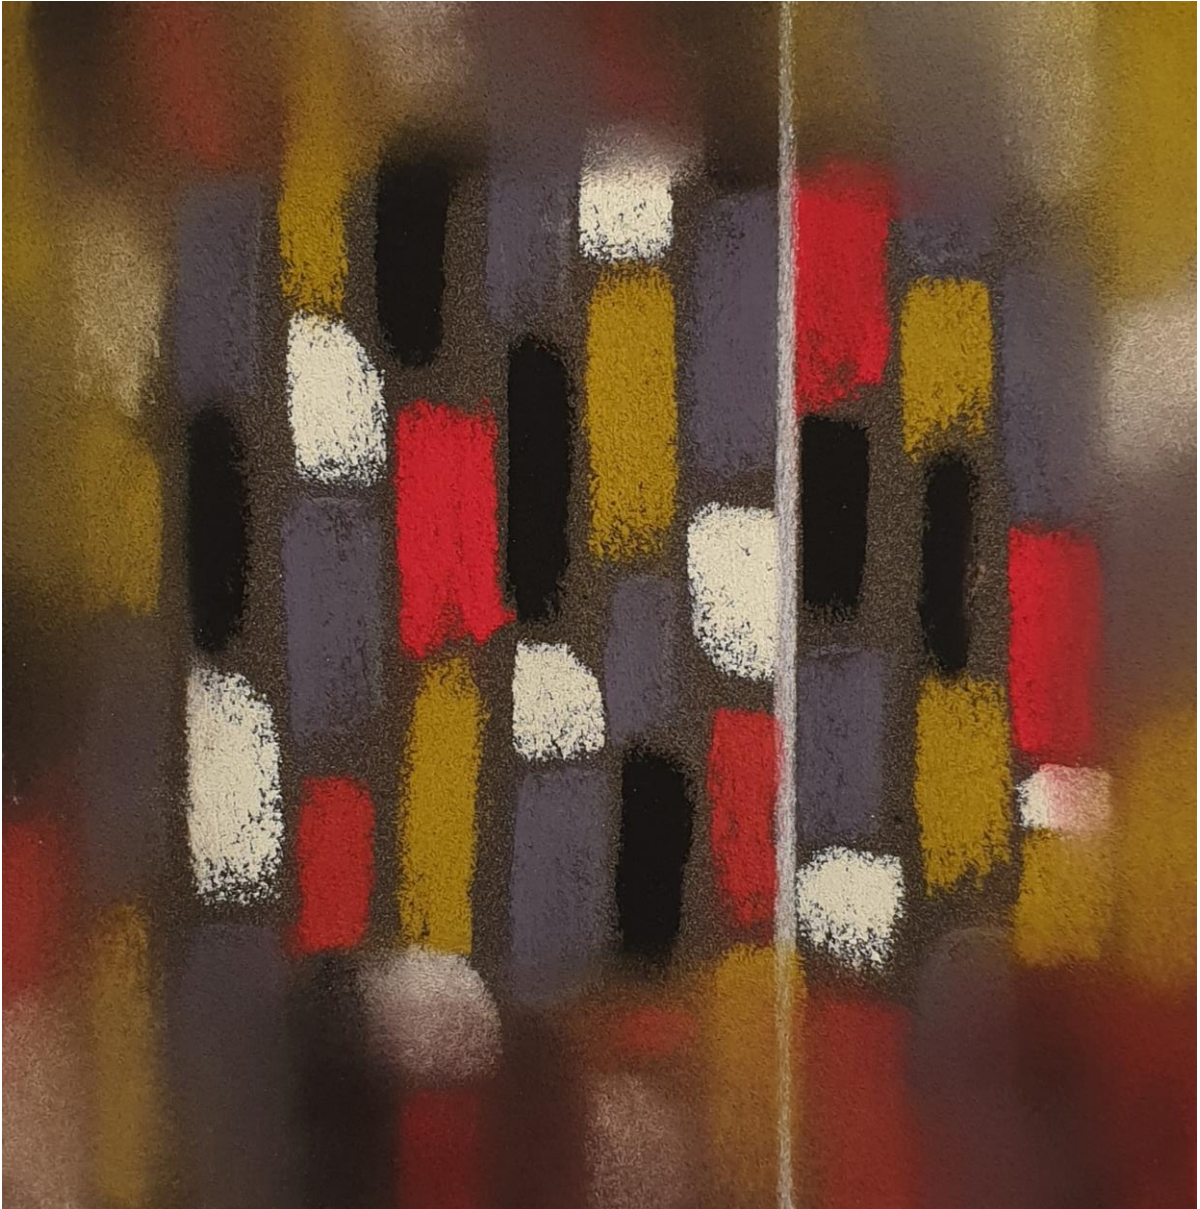

14 **Beatrice Calzaferri**, Softpastell auf Karton 2023, 16/16 cm.